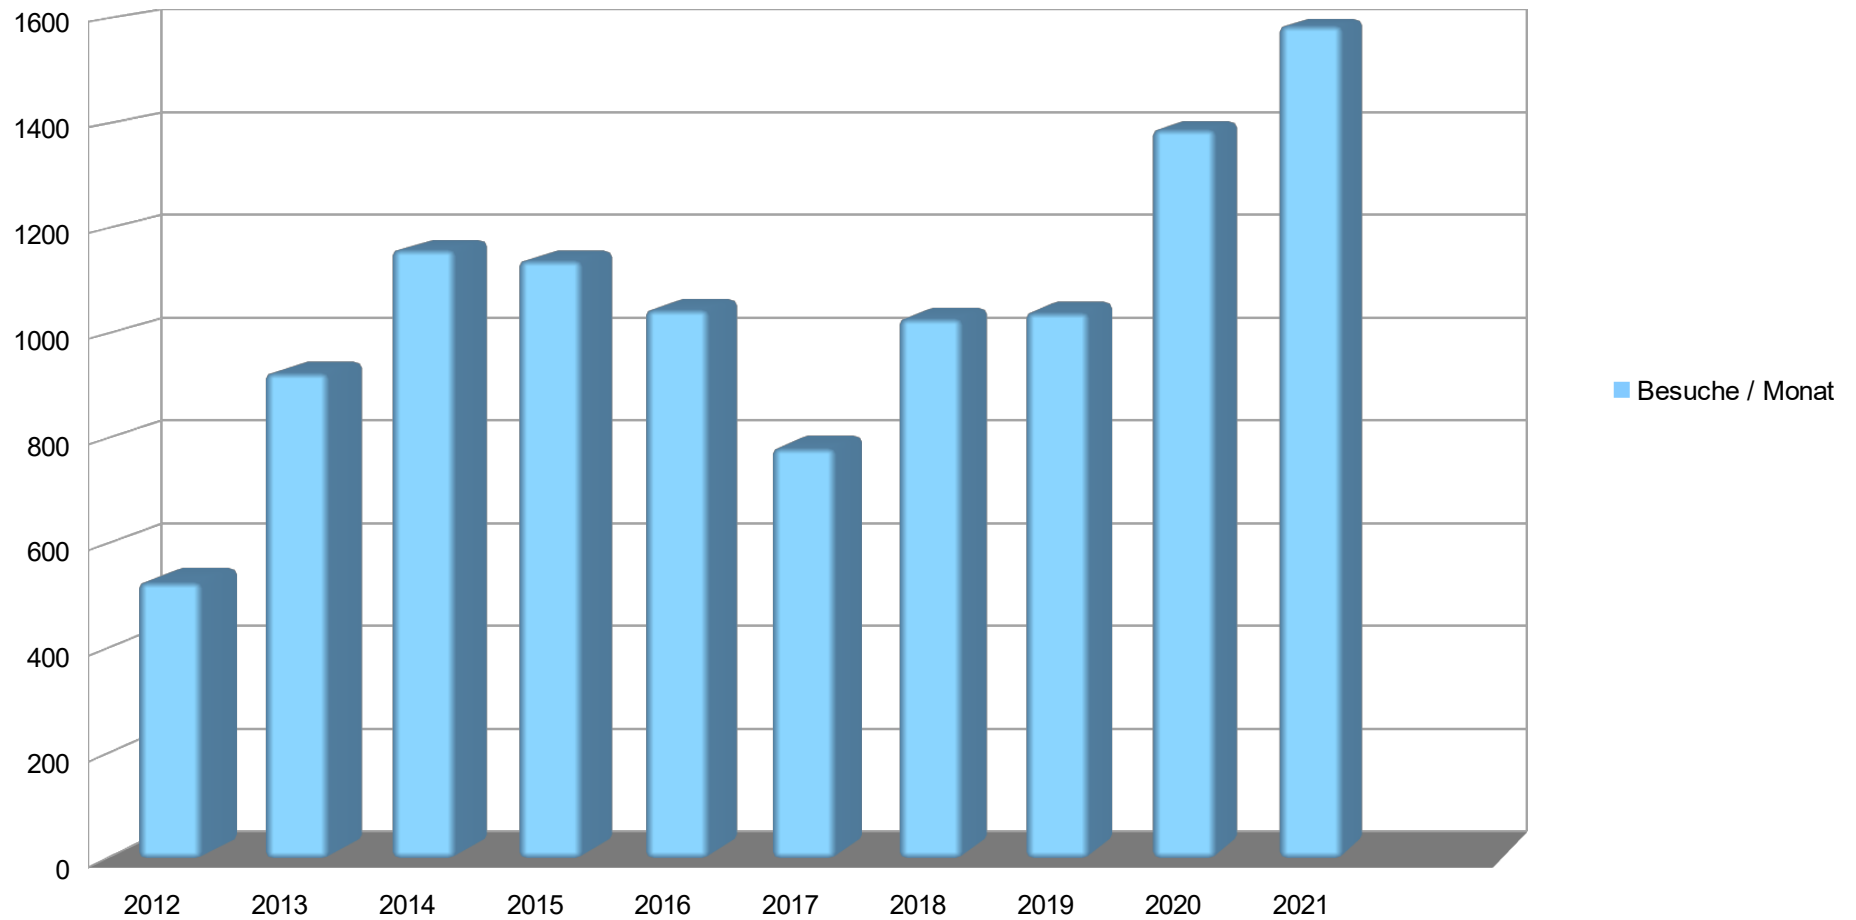

Besucherstatistik 4.3.2012 – 30.11.2021

Unterschiedliche Besucher gesamt / Jahr

Besucherstatistik 4.3.2012 – 30.11.2021

Anzahl der Besuche gesamt / Jahr

Besucherstatistik 4.3.2012 – 30.11.2021

Seitenzugriffe gesamt /Jahr

Besucherstatistik 4.3.2012 – 30.11.2021

Besuche / Monat

Besucherstatistik 4.3.2012 – 30.11.2021

Seiten / Monat

Besucherstatistik 4.3.2012 – 30.11.2021

Monate	Jahr	Unterschiedliche Besucher	Anzahl Besuche	Seitenzugriffe	Zugriffe	Bytes (GB)	Besuche / Monat	Seiten / Monat
10	2012	4195	5263	37781	238924	7,62	526	3778
12	2013	7526	11102	70849	398820	12,15	925	5904
12	2014	9360	13920	77115	419011	25,13	1160	6426
12	2015	10145	13676	65268	394255	13,99	1140	5439
12	2016	9296	12551	115958	428708	21,67	1046	9663
12	2017	6517	9384	133203	405242	15,35	782	11100
12	2018	6915	12347	193223	480733	15,40	1029	16102
12	2019	7381	12488	363829	821115	17,93	1041	30319
12	2020	8953	16674	300209	558188	17,90	1390	25017
11	2021	9733	17456	792143	1041286	45,09	1587	72013
94		80021	124861	2149578	5186282	192,23	1328	22868
						Zahlen aus der Statistik des Providers		