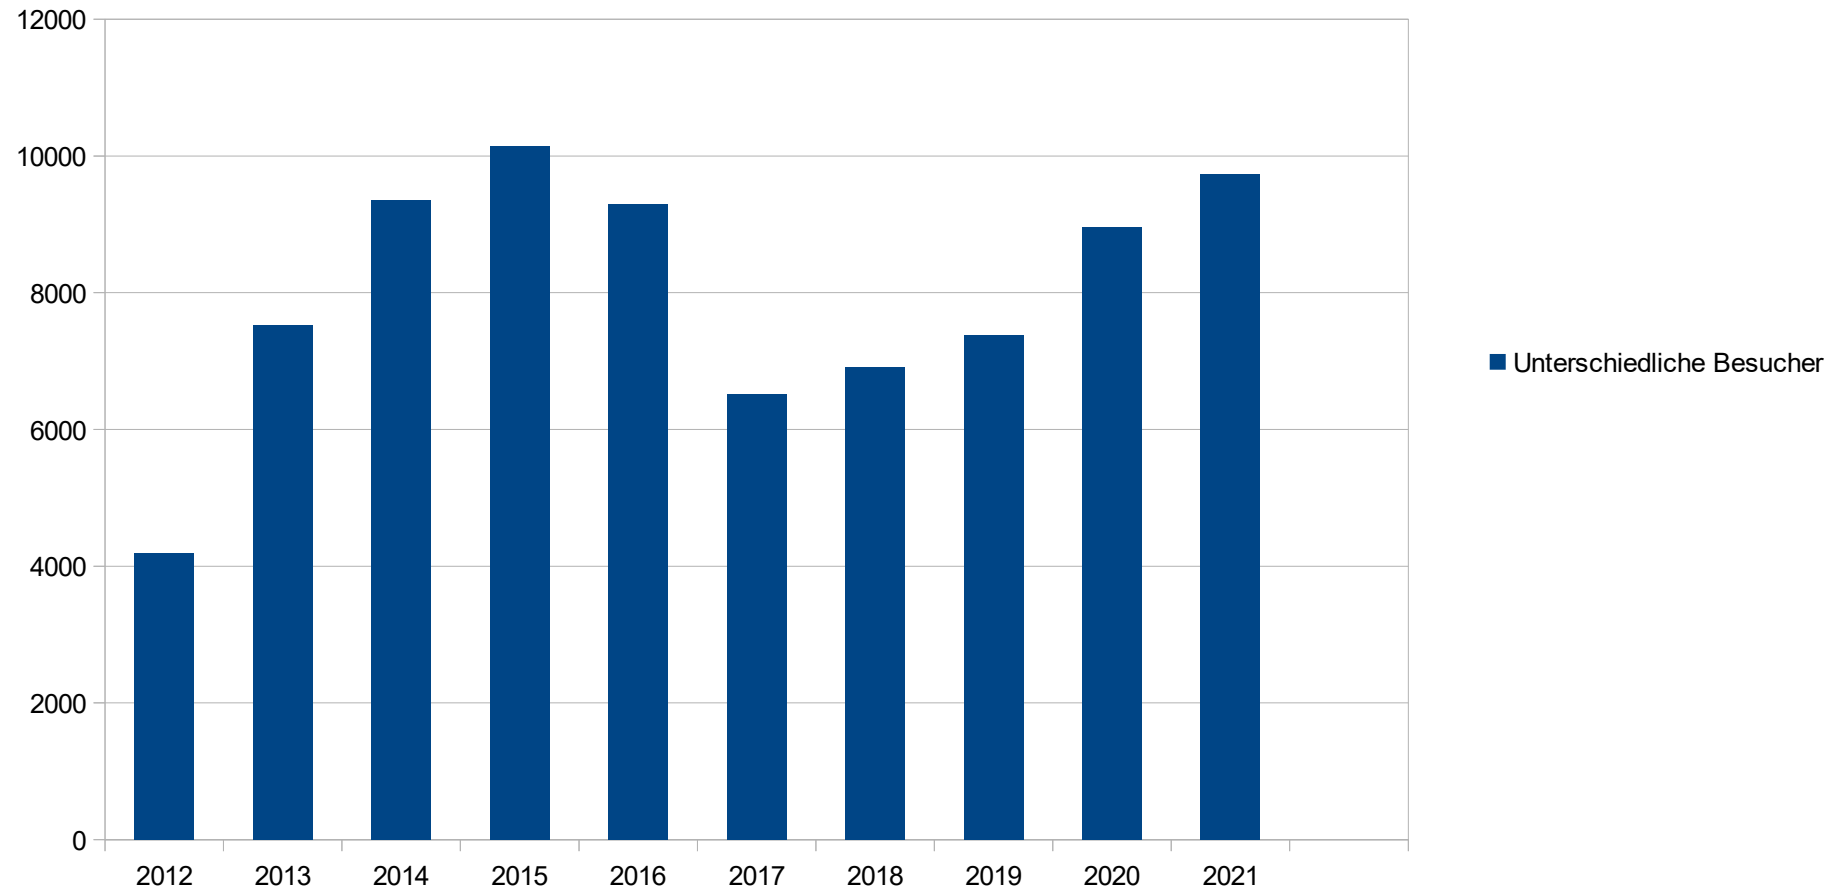

Besucherstatistik 4.3.2012 – 30.11.2021

Unterschiedliche Besucher gesamt / Jahr

Besucherstatistik 4.3.2012 – 30.11.2021

Anzahl der Besuche gesamt / Jahr

Besucherstatistik 4.3.2012 – 30.11.2021

Seitenzugriffe gesamt /Jahr

Besucherstatistik 4.3.2012 – 30.11.2021

Besuche / Monat

Besucherstatistik 4.3.2012 – 30.11.2021

Seiten / Monat

Besucherstatistik 4.3.2012 – 30.11.2021

Monate	Jahr	Unterschiedliche Besucher	Anzahl Besuche	Seitenzugriffe	Zugriffe	Bytes (GB)	Besuche / Monat	Seiten / Monat
10	2012	4195	5263	37781	238924	7,62	526	3778
12	2013	7526	11102	70849	398820	12,15	925	5904
12	2014	9360	13920	77115	419011	25,13	1160	6426
12	2015	10145	13676	65268	394255	13,99	1140	5439
12	2016	9296	12551	115958	428708	21,67	1046	9663
12	2017	6517	9384	133203	405242	15,35	782	11100
12	2018	6915	12347	193223	480733	15,40	1029	16102
12	2019	7381	12488	363829	821115	17,93	1041	30319
12	2020	8953	16674	300209	558188	17,90	1390	25017
11	2021	9733	17456	792143	1041286	45,09	1587	72013
94		80021	124861	2149578	5186282	192,23	1328	22868
						Zahlen aus der Statistik des Providers		