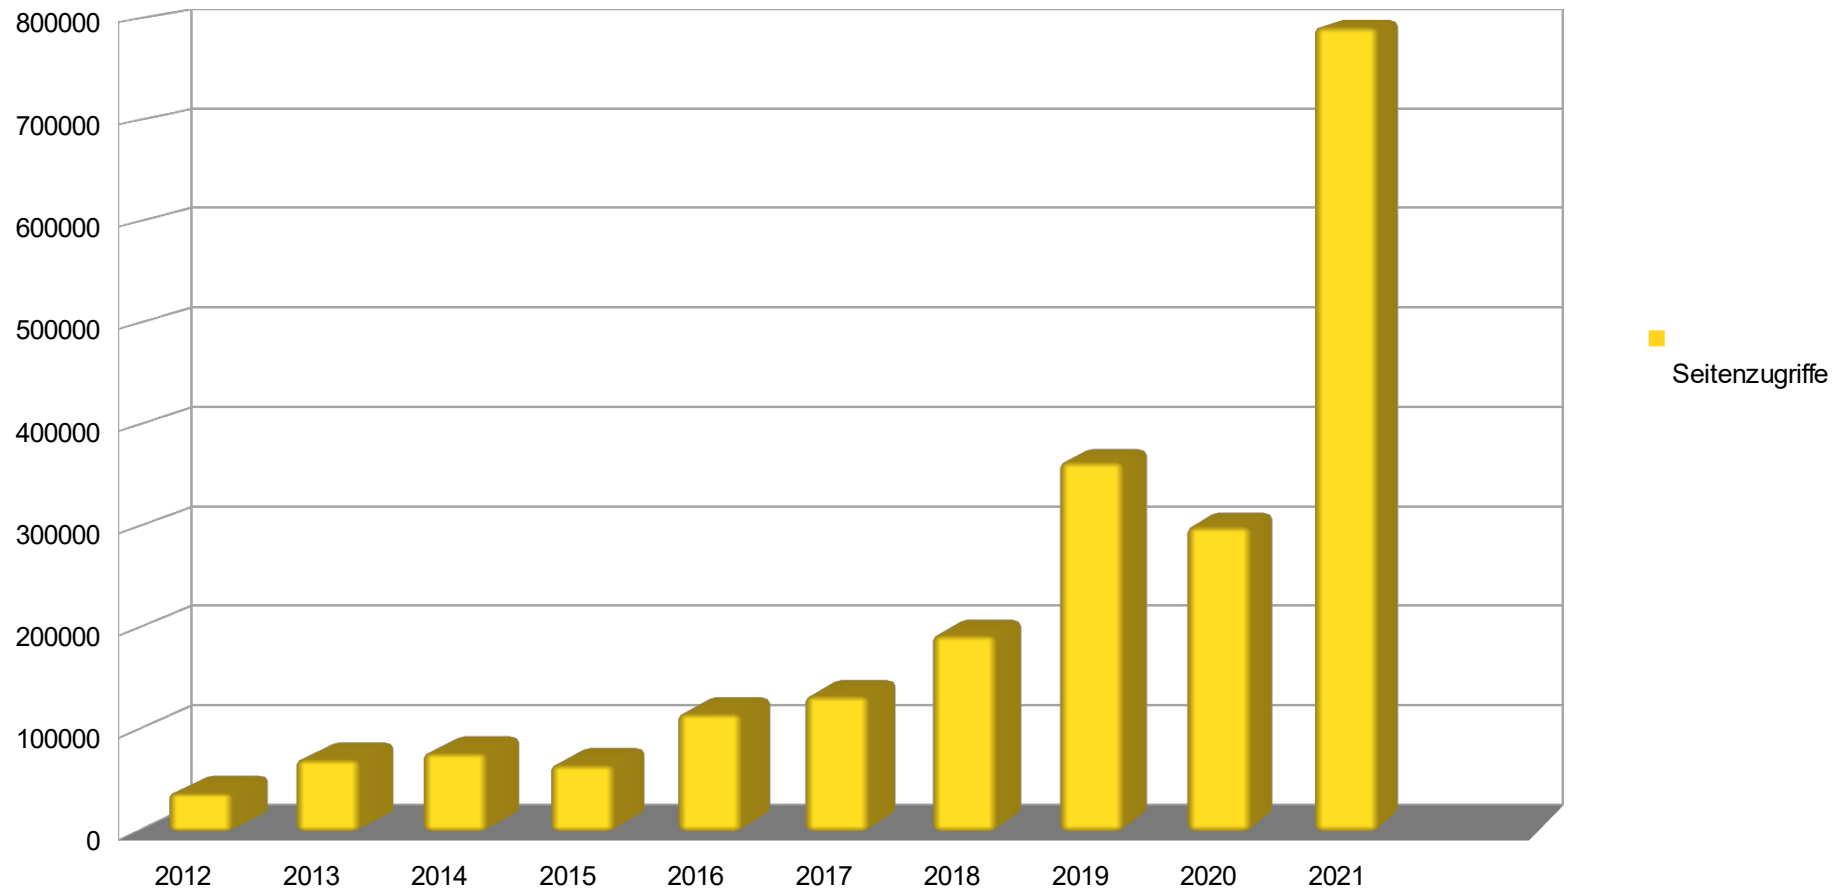

Besucherstatistik 4.3.2012 – 30.11.2021

Unterschiedliche Besucher gesamt / Jahr

Besucherstatistik 4.3.2012 – 30.11.2021

Anzahl der Besuche gesamt / Jahr

Besucherstatistik 4.3.2012 – 30.11.2021

Seitenzugriffe gesamt /Jahr

Besucherstatistik 4.3.2012 – 30.11.2021

Besuche / Monat

Besucherstatistik 4.3.2012 – 30.11.2021

Seiten / Monat

Besucherstatistik 4.3.2012 – 30.11.2021

Monate	Jahr	Unterschiedliche Besucher	Anzahl Besuche	Seitenzugriffe	Zugriffe	Bytes (GB)	Besuche / Monat	Seiten / Monat
10	2012	4195	5263	37781	238924	7,62	526	3778
12	2013	7526	11102	70849	398820	12,15	925	5904
12	2014	9360	13920	77115	419011	25,13	1160	6426
12	2015	10145	13676	65268	394255	13,99	1140	5439
12	2016	9296	12551	115958	428708	21,67	1046	9663
12	2017	6517	9384	133203	405242	15,35	782	11100
12	2018	6915	12347	193223	480733	15,40	1029	16102
12	2019	7381	12488	363829	821115	17,93	1041	30319
12	2020	8953	16674	300209	558188	17,90	1390	25017
11	2021	9733	17456	792143	1041286	45,09	1587	72013
94		80021	124861	2149578	5186282	192,23	1328	22868
						Zahlen aus der Statistik des Providers		