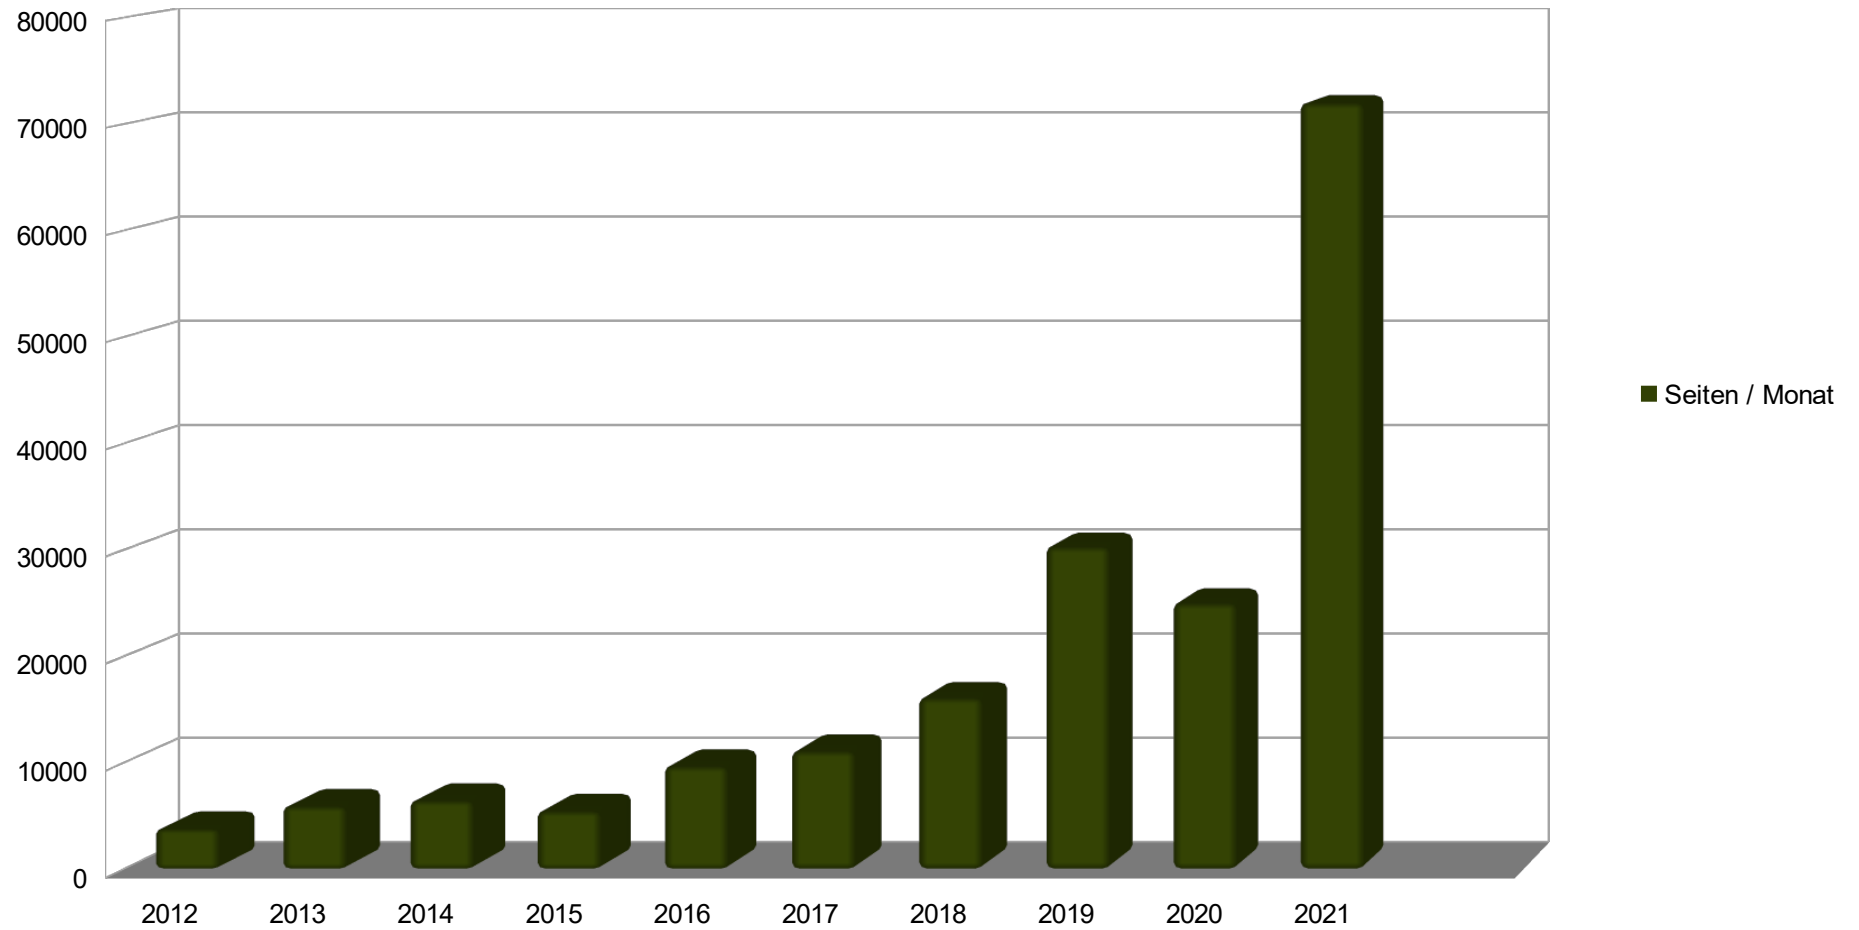

Besucherstatistik 4.3.2012 – 30.11.2021

Unterschiedliche Besucher gesamt / Jahr

Besucherstatistik 4.3.2012 – 30.11.2021

Anzahl der Besuche gesamt / Jahr

Besucherstatistik 4.3.2012 – 30.11.2021

Seitenzugriffe gesamt /Jahr

Besucherstatistik 4.3.2012 – 30.11.2021

Besuche / Monat

Besucherstatistik 4.3.2012 – 30.11.2021

Seiten / Monat

Besucherstatistik 4.3.2012 – 30.11.2021

Monate	Jahr	Unterschiedliche Besucher	Anzahl Besuche	Seitenzugriffe	Zugriffe	Bytes (GB)	Besuche / Monat	Seiten / Monat
10	2012	4195	5263	37781	238924	7,62	526	3778
12	2013	7526	11102	70849	398820	12,15	925	5904
12	2014	9360	13920	77115	419011	25,13	1160	6426
12	2015	10145	13676	65268	394255	13,99	1140	5439
12	2016	9296	12551	115958	428708	21,67	1046	9663
12	2017	6517	9384	133203	405242	15,35	782	11100
12	2018	6915	12347	193223	480733	15,40	1029	16102
12	2019	7381	12488	363829	821115	17,93	1041	30319
12	2020	8953	16674	300209	558188	17,90	1390	25017
11	2021	9733	17456	792143	1041286	45,09	1587	72013
94		80021	124861	2149578	5186282	192,23	1328	22868
						Zahlen aus der Statistik des Providers		