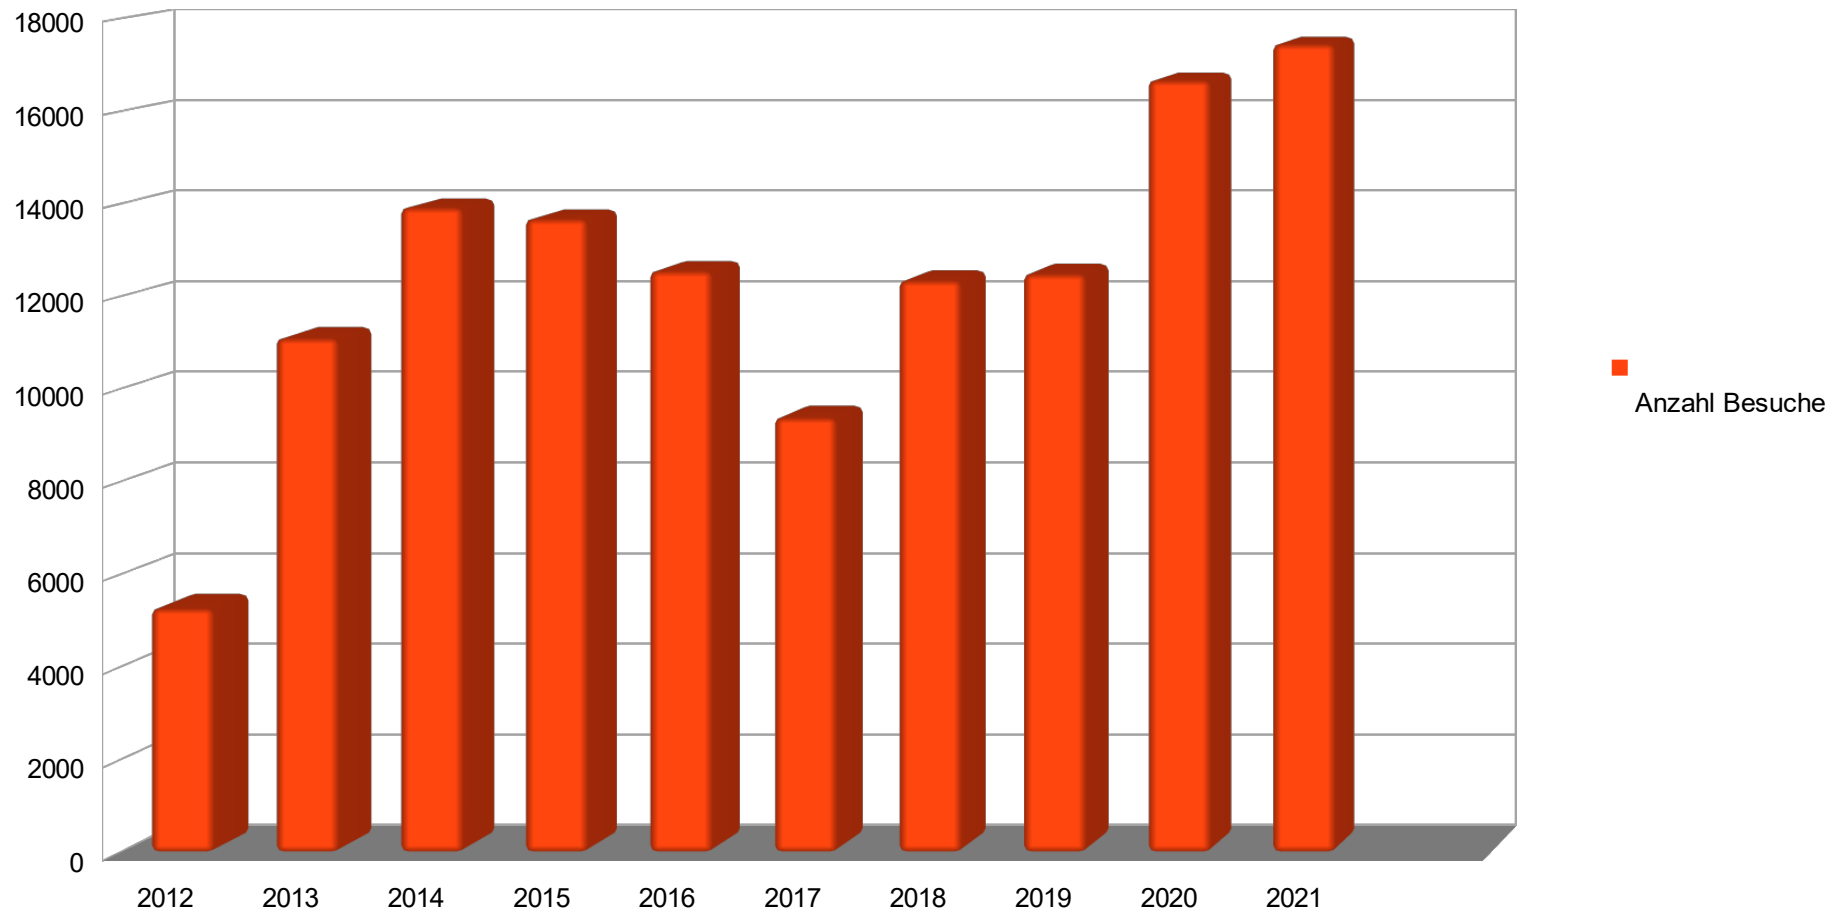

Besucherstatistik 4.3.2012 – 30.11.2021

Unterschiedliche Besucher gesamt / Jahr

Besucherstatistik 4.3.2012 – 30.11.2021

Anzahl der Besuche gesamt / Jahr

Besucherstatistik 4.3.2012 – 30.11.2021

Seitenzugriffe gesamt /Jahr

Besucherstatistik 4.3.2012 – 30.11.2021

Besuche / Monat

Besucherstatistik 4.3.2012 – 30.11.2021

Seiten / Monat

Besucherstatistik 4.3.2012 – 30.11.2021

Monate	Jahr	Unterschiedliche Besucher	Anzahl Besuche	Seitenzugriffe	Zugriffe	Bytes (GB)	Besuche / Monat	Seiten / Monat
10	2012	4195	5263	37781	238924	7,62	526	3778
12	2013	7526	11102	70849	398820	12,15	925	5904
12	2014	9360	13920	77115	419011	25,13	1160	6426
12	2015	10145	13676	65268	394255	13,99	1140	5439
12	2016	9296	12551	115958	428708	21,67	1046	9663
12	2017	6517	9384	133203	405242	15,35	782	11100
12	2018	6915	12347	193223	480733	15,40	1029	16102
12	2019	7381	12488	363829	821115	17,93	1041	30319
12	2020	8953	16674	300209	558188	17,90	1390	25017
11	2021	9733	17456	792143	1041286	45,09	1587	72013
94		80021	124861	2149578	5186282	192,23	1328	22868
						Zahlen aus der Statistik des Providers		