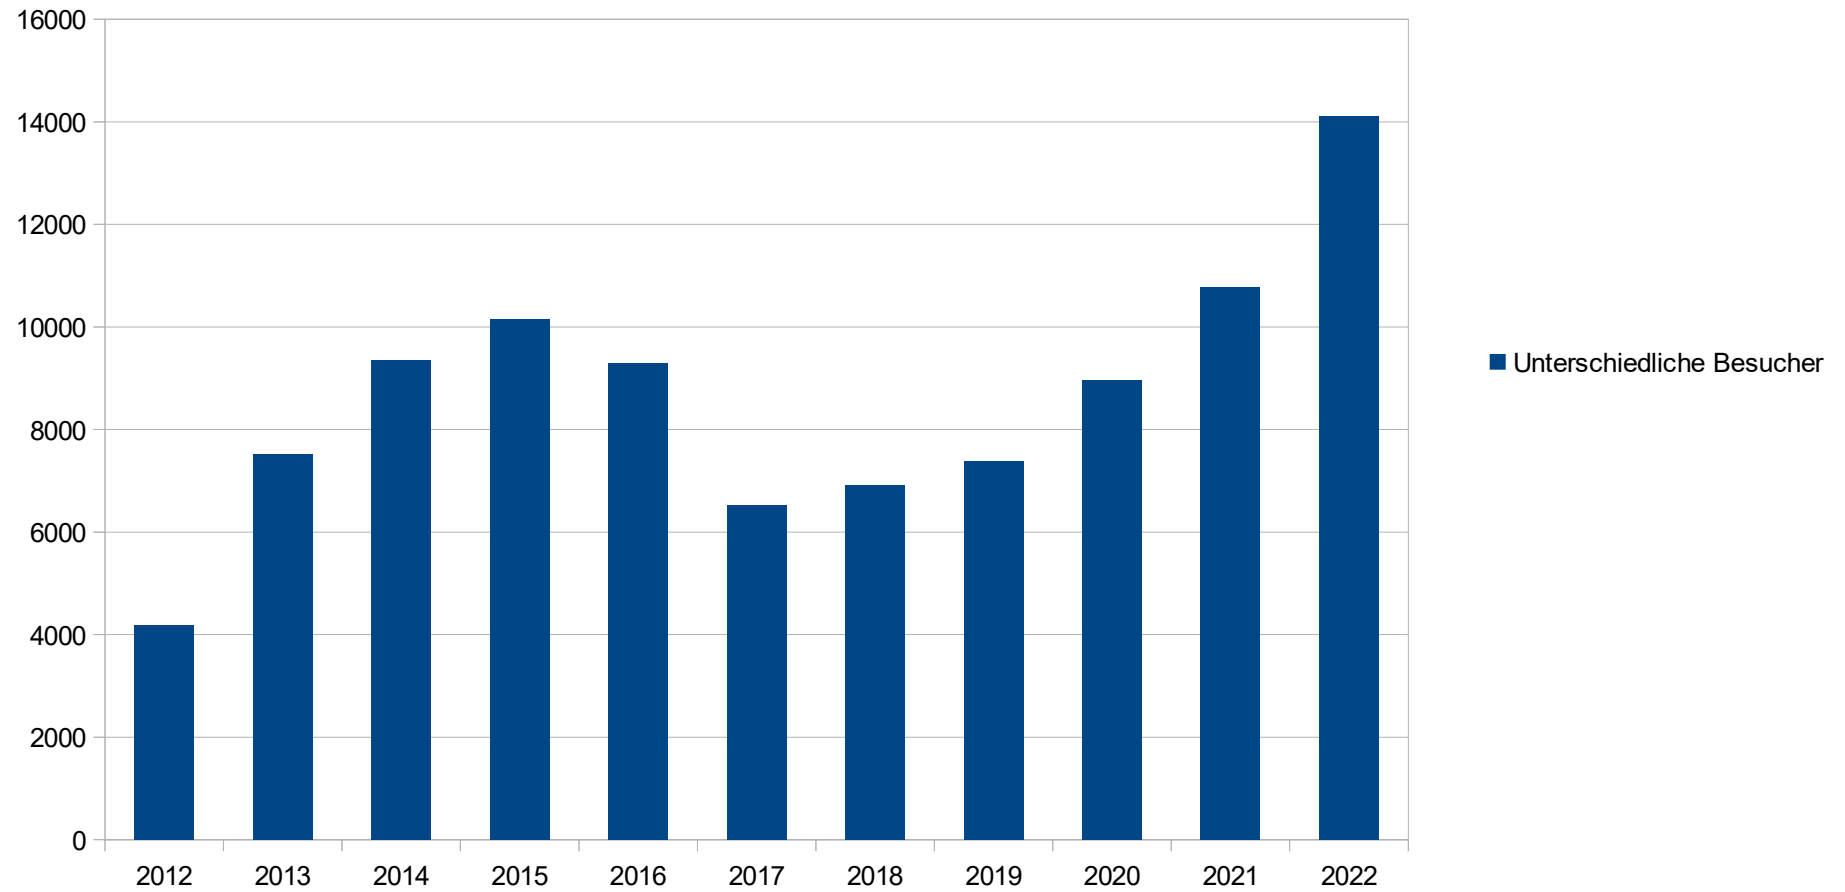

Besucherstatistik 4.3.2012 – 31.12.2022

Unterschiedliche Besucher gesamt / Jahr

Besucherstatistik 4.3.2012 – 31.12.2022

Anzahl der Besuche gesamt / Jahr

Besucherstatistik 4.3.2012 – 31.12.2022

Seitenzugriffe gesamt /Jahr

Besucherstatistik 4.3.2012 – 31.12.2022

Besuche / Monat

Besucherstatistik 4.3.2012 – 31.12.2022

Seiten / Monat

Besucherstatistik 4.3.2012 – 31.12.2022

Monate	Jahr	Unterschiedliche Besucher	Anzahl Besuche	Seitenzugriffe	Zugriffe	Bytes (GB)	Besuche / Monat	Seiten / Monat
10	2012	4195	5263	37781	238924	7,62	526	3778
12	2013	7526	11102	70849	398820	12,15	925	5904
12	2014	9360	13920	77115	419011	25,13	1160	6426
12	2015	10145	13676	65268	394255	13,99	1140	5439
12	2016	9296	12551	115958	428708	21,67	1046	9663
12	2017	6517	9384	133203	405242	15,35	782	11100
12	2018	6915	12347	193223	480733	15,40	1029	16102
12	2019	7381	12488	363829	821115	17,93	1041	30319
12	2020	8953	16674	300209	558188	17,90	1390	25017
12	2021	10772	19500	862958	1167401	49,66	1625	71913
12	2022	14106	24048	778898	1487211	72,33	2004	64908
130		95166	150953	2999291	6799608	269,13	1161	23071
						Zahlen aus der Statistik des Providers		