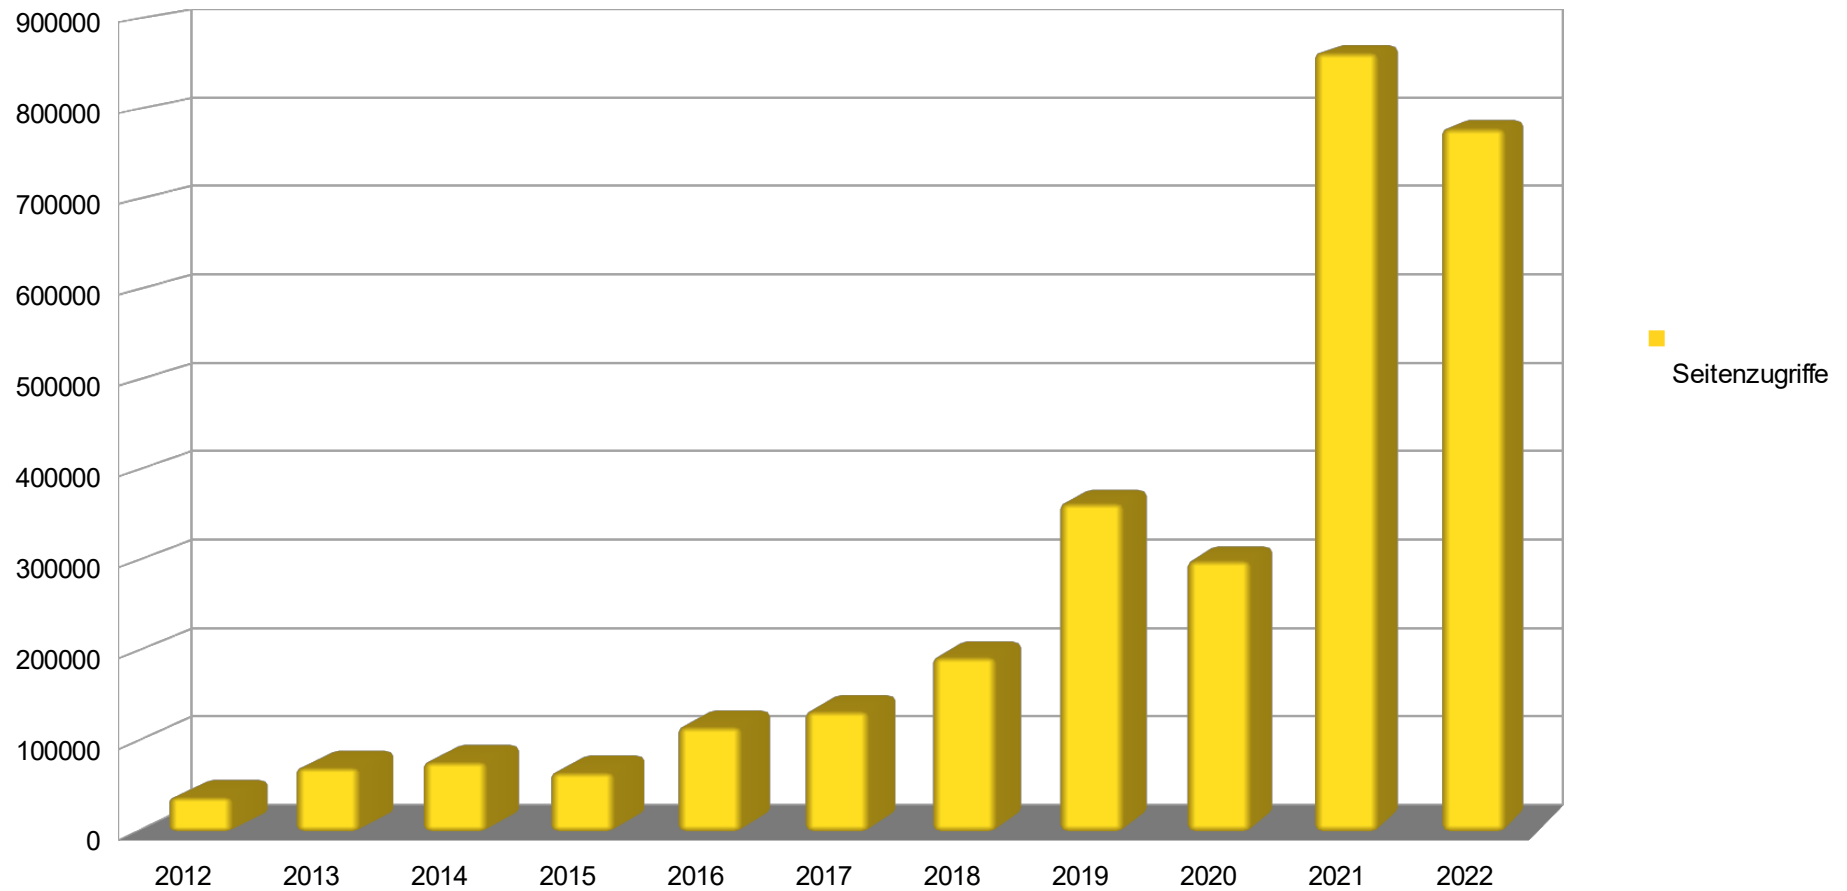

Besucherstatistik 4.3.2012 – 31.12.2022

Unterschiedliche Besucher gesamt / Jahr

Besucherstatistik 4.3.2012 – 31.12.2022

Anzahl der Besuche gesamt / Jahr

Besucherstatistik 4.3.2012 – 31.12.2022

Seitenzugriffe gesamt /Jahr

Besucherstatistik 4.3.2012 – 31.12.2022

Besuche / Monat

Besucherstatistik 4.3.2012 – 31.12.2022

Seiten / Monat

Besucherstatistik 4.3.2012 – 31.12.2022

Monate	Jahr	Unterschiedliche Besucher	Anzahl Besuche	Seitenzugriffe	Zugriffe	Bytes (GB)	Besuche / Monat	Seiten / Monat
10	2012	4195	5263	37781	238924	7,62	526	3778
12	2013	7526	11102	70849	398820	12,15	925	5904
12	2014	9360	13920	77115	419011	25,13	1160	6426
12	2015	10145	13676	65268	394255	13,99	1140	5439
12	2016	9296	12551	115958	428708	21,67	1046	9663
12	2017	6517	9384	133203	405242	15,35	782	11100
12	2018	6915	12347	193223	480733	15,40	1029	16102
12	2019	7381	12488	363829	821115	17,93	1041	30319
12	2020	8953	16674	300209	558188	17,90	1390	25017
12	2021	10772	19500	862958	1167401	49,66	1625	71913
12	2022	14106	24048	778898	1487211	72,33	2004	64908
130		95166	150953	2999291	6799608	269,13	1161	23071
						Zahlen aus der Statistik des Providers		