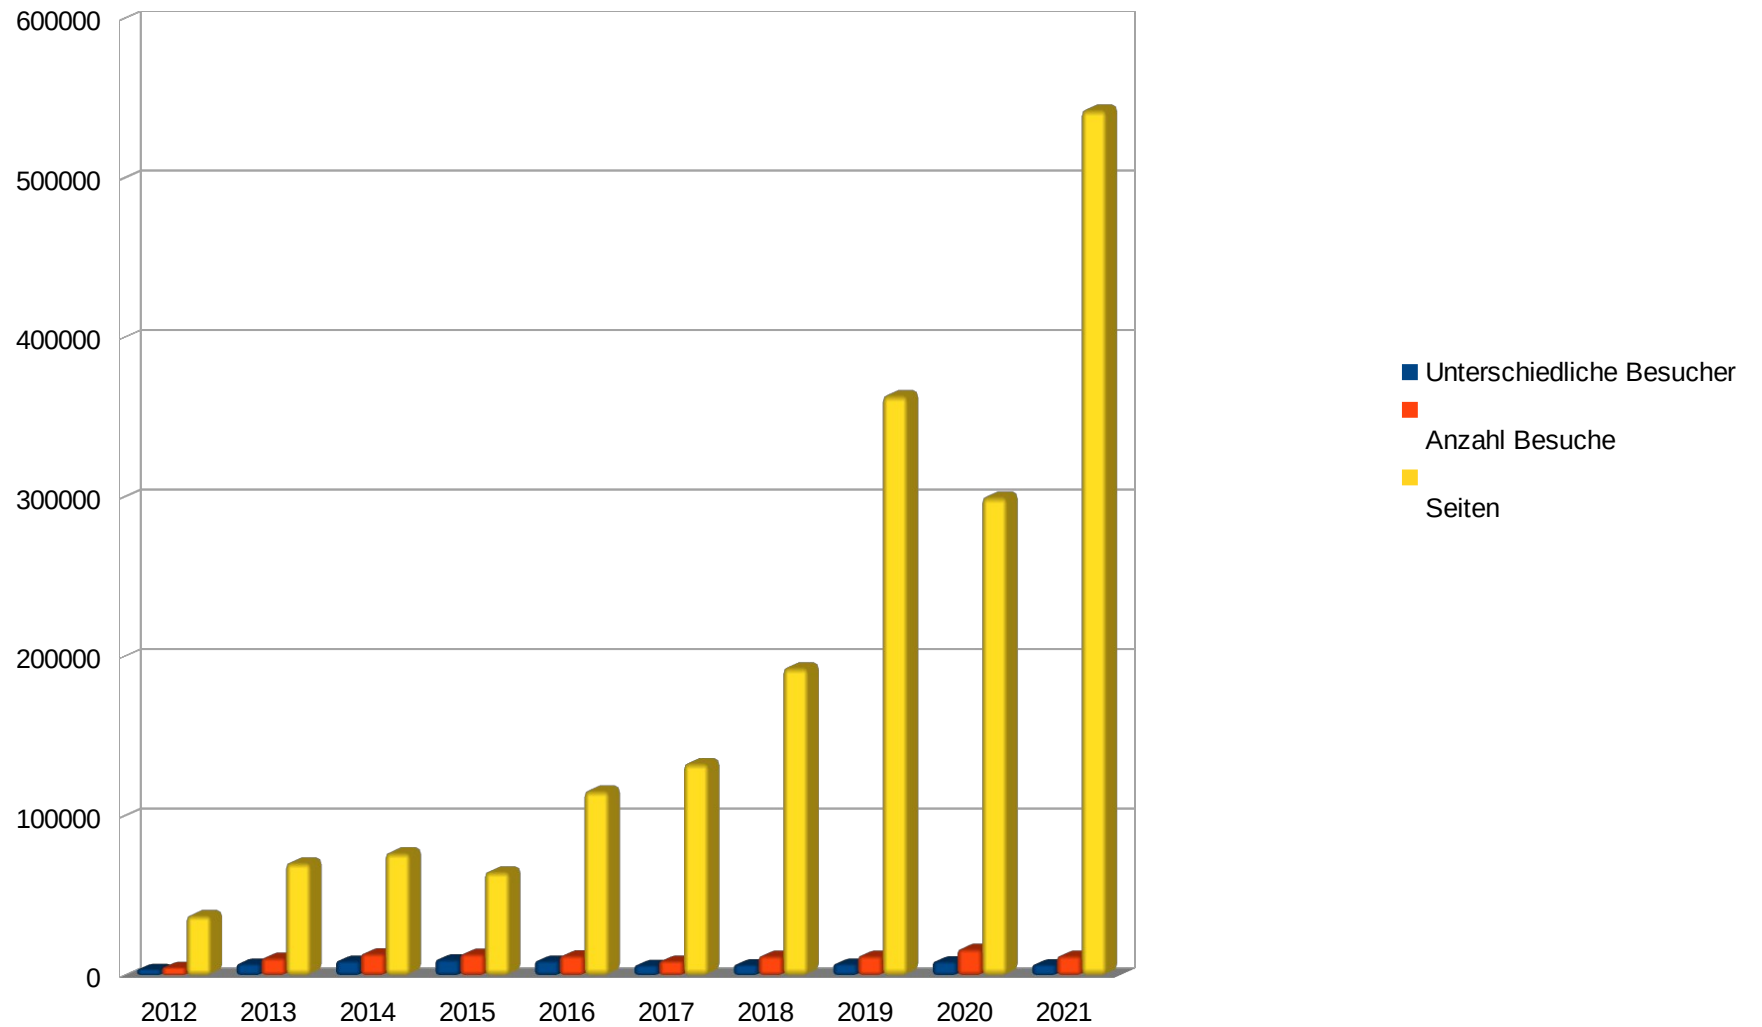

Besucherstatistik 4.3.2012 – 31.08.2021

Seitenaufrufe und Besuche / Jahr

Besucherstatistik 4.3.2012 – 31.08.2021

Seitenaufrufe und Besuche / Monat

Besucherstatistik 4.3.2012 – 31.08.2021

Monate	Jahr	Unterschiedliche Besucher	Anzahl Besuche	Seiten	Zugriffe	Bytes (GB)	Besuche / Monat	Seiten / Monat
10	2012	4195	5263	37781	238924	7,62	526	3778
12	2013	7526	11102	70849	398820	12,15	925	5904
12	2014	9360	13920	77115	419011	25,13	1160	6426
12	2015	10145	13676	65268	394255	13,99	1140	5439
12	2016	9296	12551	115958	428708	21,67	1046	9663
12	2017	6517	9384	133203	405242	15,35	782	11100
12	2018	6915	12347	193223	480733	15,40	1029	16102
12	2019	7381	12488	363829	821115	17,93	1041	30319
12	2020	8953	16674	300209	558188	17,90	1390	25017
8	2021	6991	12381	543046	720005	31,43	1548	67881
94		77279	119786	1900481	4865001	178,57	1274	20218

Zahlen aus der Statistik des Providers