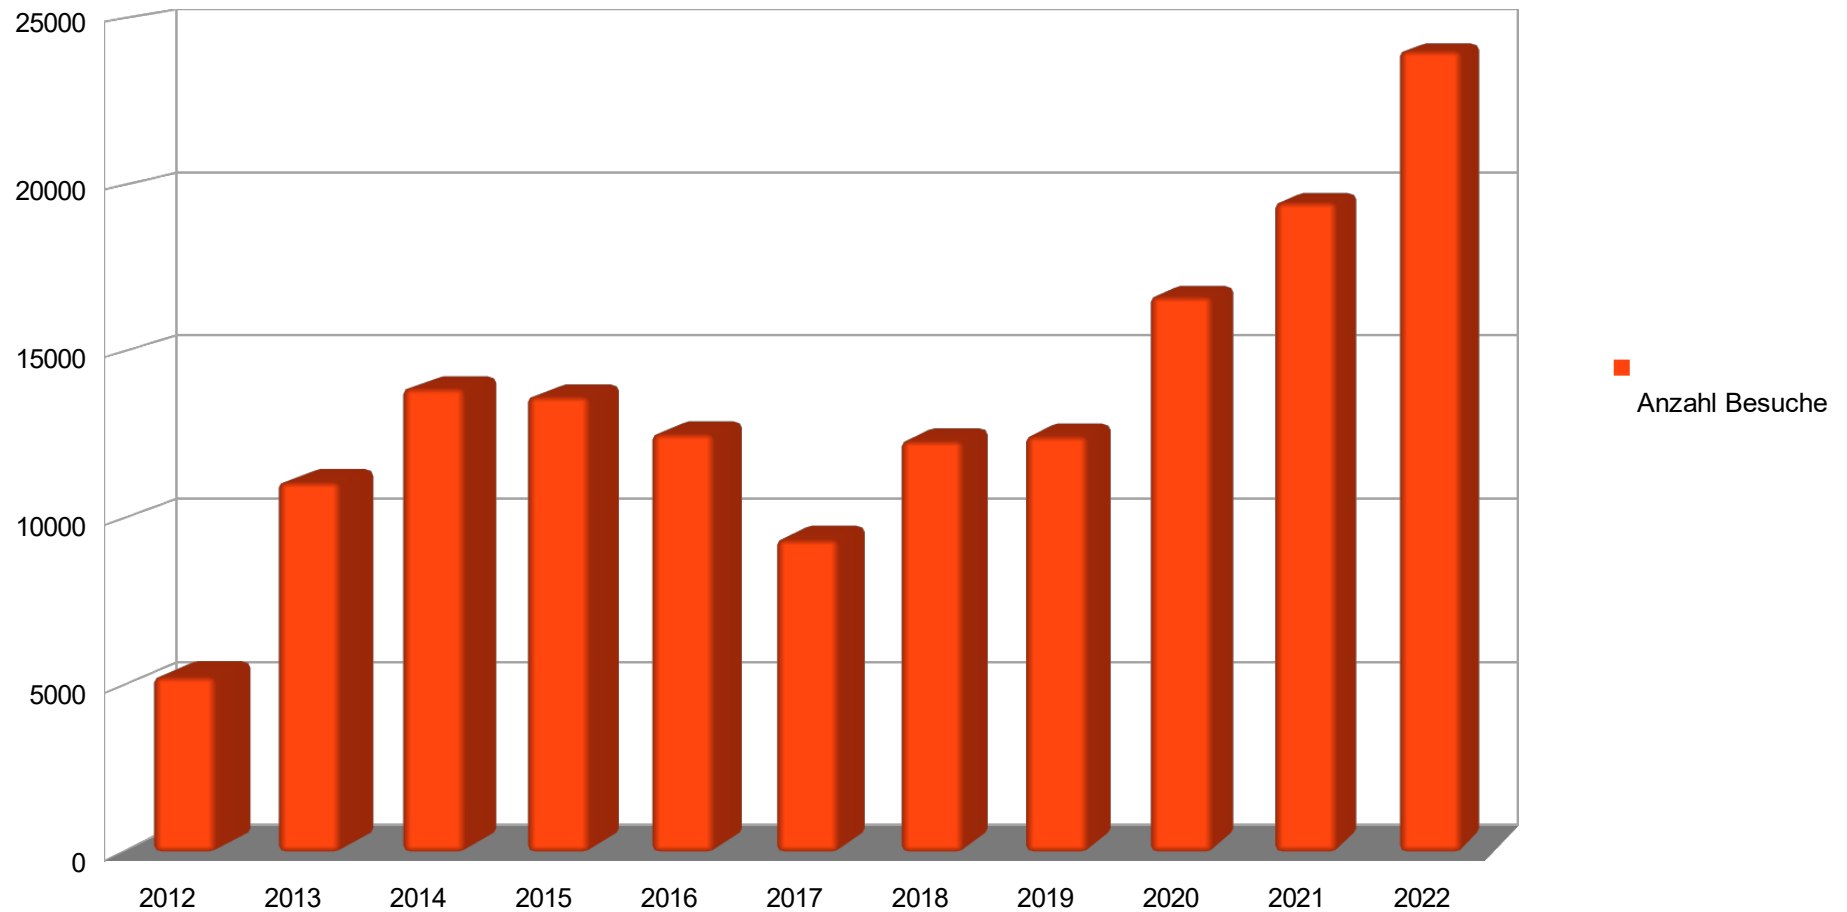

Besucherstatistik 4.3.2012 – 31.12.2022

Unterschiedliche Besucher gesamt / Jahr

Besucherstatistik 4.3.2012 – 31.12.2022

Anzahl der Besuche gesamt / Jahr

Besucherstatistik 4.3.2012 – 31.12.2022

Seitenzugriffe gesamt /Jahr

Besucherstatistik 4.3.2012 – 31.12.2022

Besuche / Monat

Besucherstatistik 4.3.2012 – 31.12.2022

Seiten / Monat

Besucherstatistik 4.3.2012 – 31.12.2022

Monate	Jahr	Unterschiedliche Besucher	Anzahl Besuche	Seitenzugriffe	Zugriffe	Bytes (GB)	Besuche / Monat	Seiten / Monat
10	2012	4195	5263	37781	238924	7,62	526	3778
12	2013	7526	11102	70849	398820	12,15	925	5904
12	2014	9360	13920	77115	419011	25,13	1160	6426
12	2015	10145	13676	65268	394255	13,99	1140	5439
12	2016	9296	12551	115958	428708	21,67	1046	9663
12	2017	6517	9384	133203	405242	15,35	782	11100
12	2018	6915	12347	193223	480733	15,40	1029	16102
12	2019	7381	12488	363829	821115	17,93	1041	30319
12	2020	8953	16674	300209	558188	17,90	1390	25017
12	2021	10772	19500	862958	1167401	49,66	1625	71913
12	2022	14106	24048	778898	1487211	72,33	2004	64908
130		95166	150953	2999291	6799608	269,13	1161	23071
						Zahlen aus der Statistik des Providers		