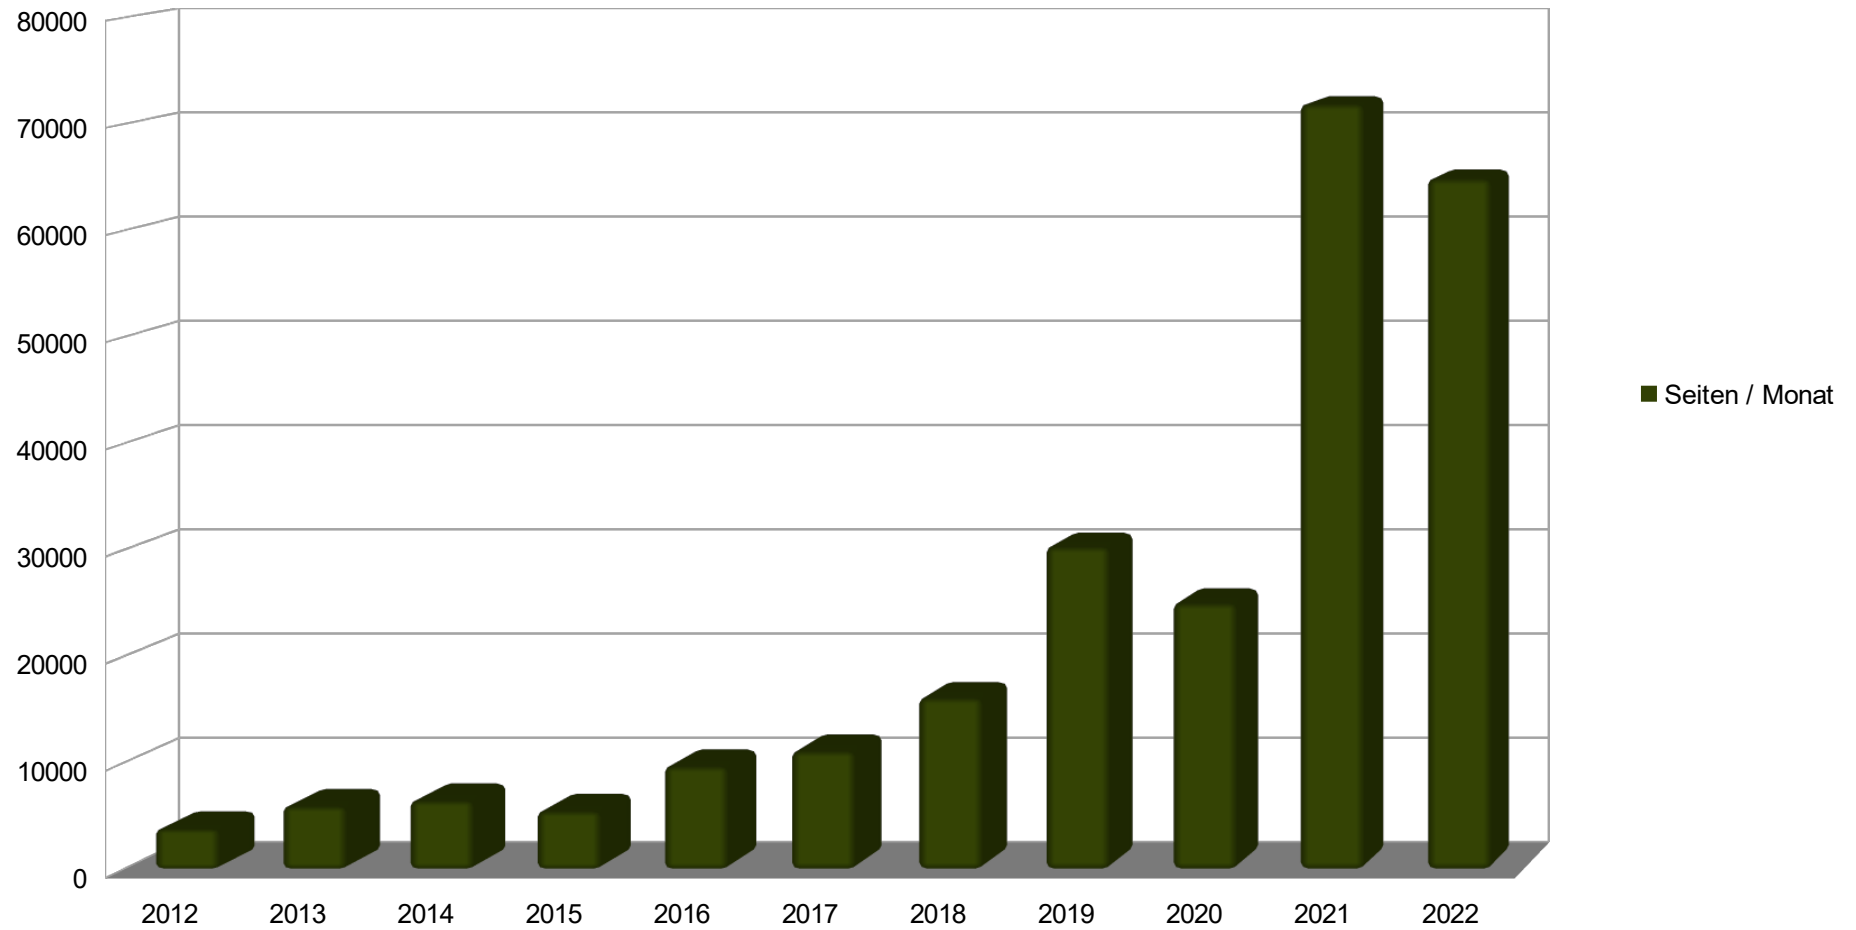

Besucherstatistik 4.3.2012 – 31.12.2022

Unterschiedliche Besucher gesamt / Jahr

Besucherstatistik 4.3.2012 – 31.12.2022

Anzahl der Besuche gesamt / Jahr

Besucherstatistik 4.3.2012 – 31.12.2022

Seitenzugriffe gesamt /Jahr

Besucherstatistik 4.3.2012 – 31.12.2022

Besuche / Monat

Besucherstatistik 4.3.2012 – 31.12.2022

Seiten / Monat

Besucherstatistik 4.3.2012 – 31.12.2022

Monate	Jahr	Unterschiedliche Besucher	Anzahl Besuche	Seitenzugriffe	Zugriffe	Bytes (GB)	Besuche / Monat	Seiten / Monat
10	2012	4195	5263	37781	238924	7,62	526	3778
12	2013	7526	11102	70849	398820	12,15	925	5904
12	2014	9360	13920	77115	419011	25,13	1160	6426
12	2015	10145	13676	65268	394255	13,99	1140	5439
12	2016	9296	12551	115958	428708	21,67	1046	9663
12	2017	6517	9384	133203	405242	15,35	782	11100
12	2018	6915	12347	193223	480733	15,40	1029	16102
12	2019	7381	12488	363829	821115	17,93	1041	30319
12	2020	8953	16674	300209	558188	17,90	1390	25017
12	2021	10772	19500	862958	1167401	49,66	1625	71913
12	2022	14106	24048	778898	1487211	72,33	2004	64908
130		95166	150953	2999291	6799608	269,13	1161	23071
						Zahlen aus der Statistik des Providers		