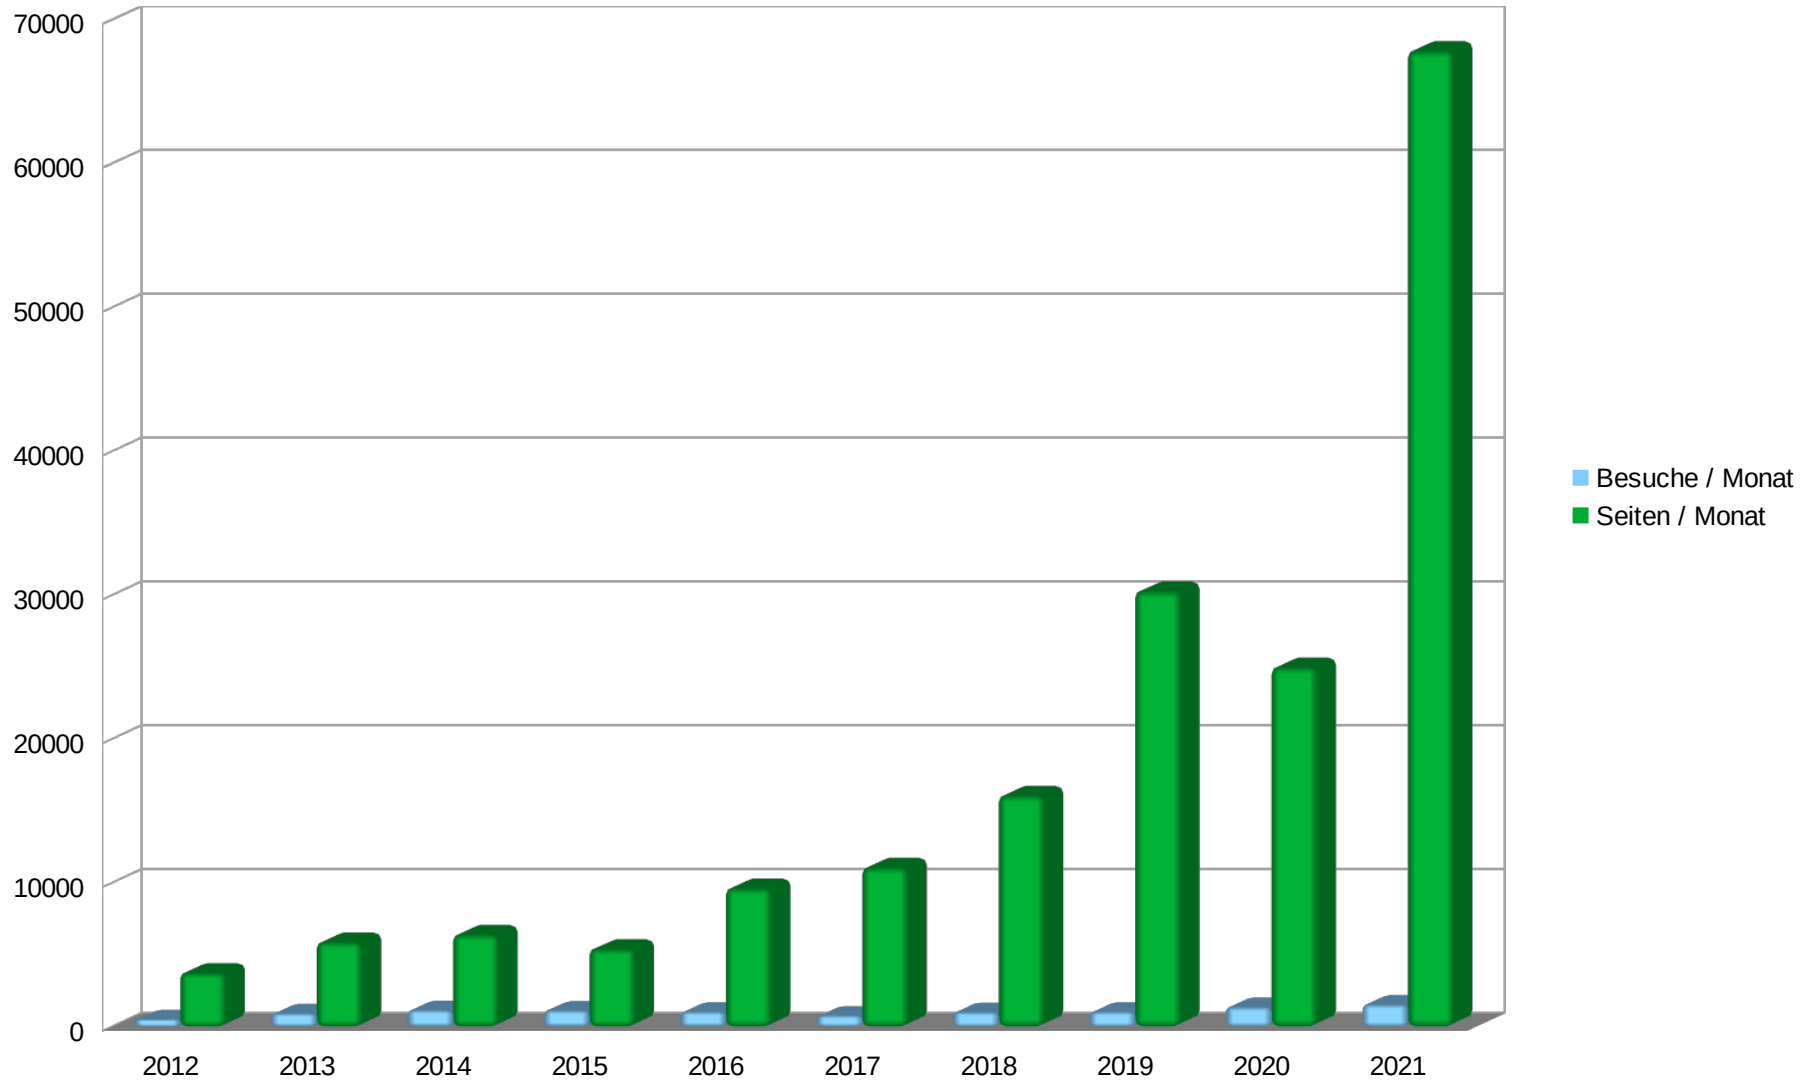

Besucherstatistik 4.3.2012 – 31.08.2021

Seitenaufrufe und Besuche / Jahr

Besucherstatistik 4.3.2012 – 31.08.2021

Seitenaufrufe und Besuche / Monat

Besucherstatistik 4.3.2012 – 31.08.2021

Monate	Jahr	Unterschiedliche Besucher	Anzahl Besuche	Seiten	Zugriffe	Bytes (GB)	Besuche / Monat	Seiten / Monat
10	2012	4195	5263	37781	238924	7,62	526	3778
12	2013	7526	11102	70849	398820	12,15	925	5904
12	2014	9360	13920	77115	419011	25,13	1160	6426
12	2015	10145	13676	65268	394255	13,99	1140	5439
12	2016	9296	12551	115958	428708	21,67	1046	9663
12	2017	6517	9384	133203	405242	15,35	782	11100
12	2018	6915	12347	193223	480733	15,40	1029	16102
12	2019	7381	12488	363829	821115	17,93	1041	30319
12	2020	8953	16674	300209	558188	17,90	1390	25017
8	2021	6991	12381	543046	720005	31,43	1548	67881
94		77279	119786	1900481	4865001	178,57	1274	20218

Zahlen aus der Statistik des Providers