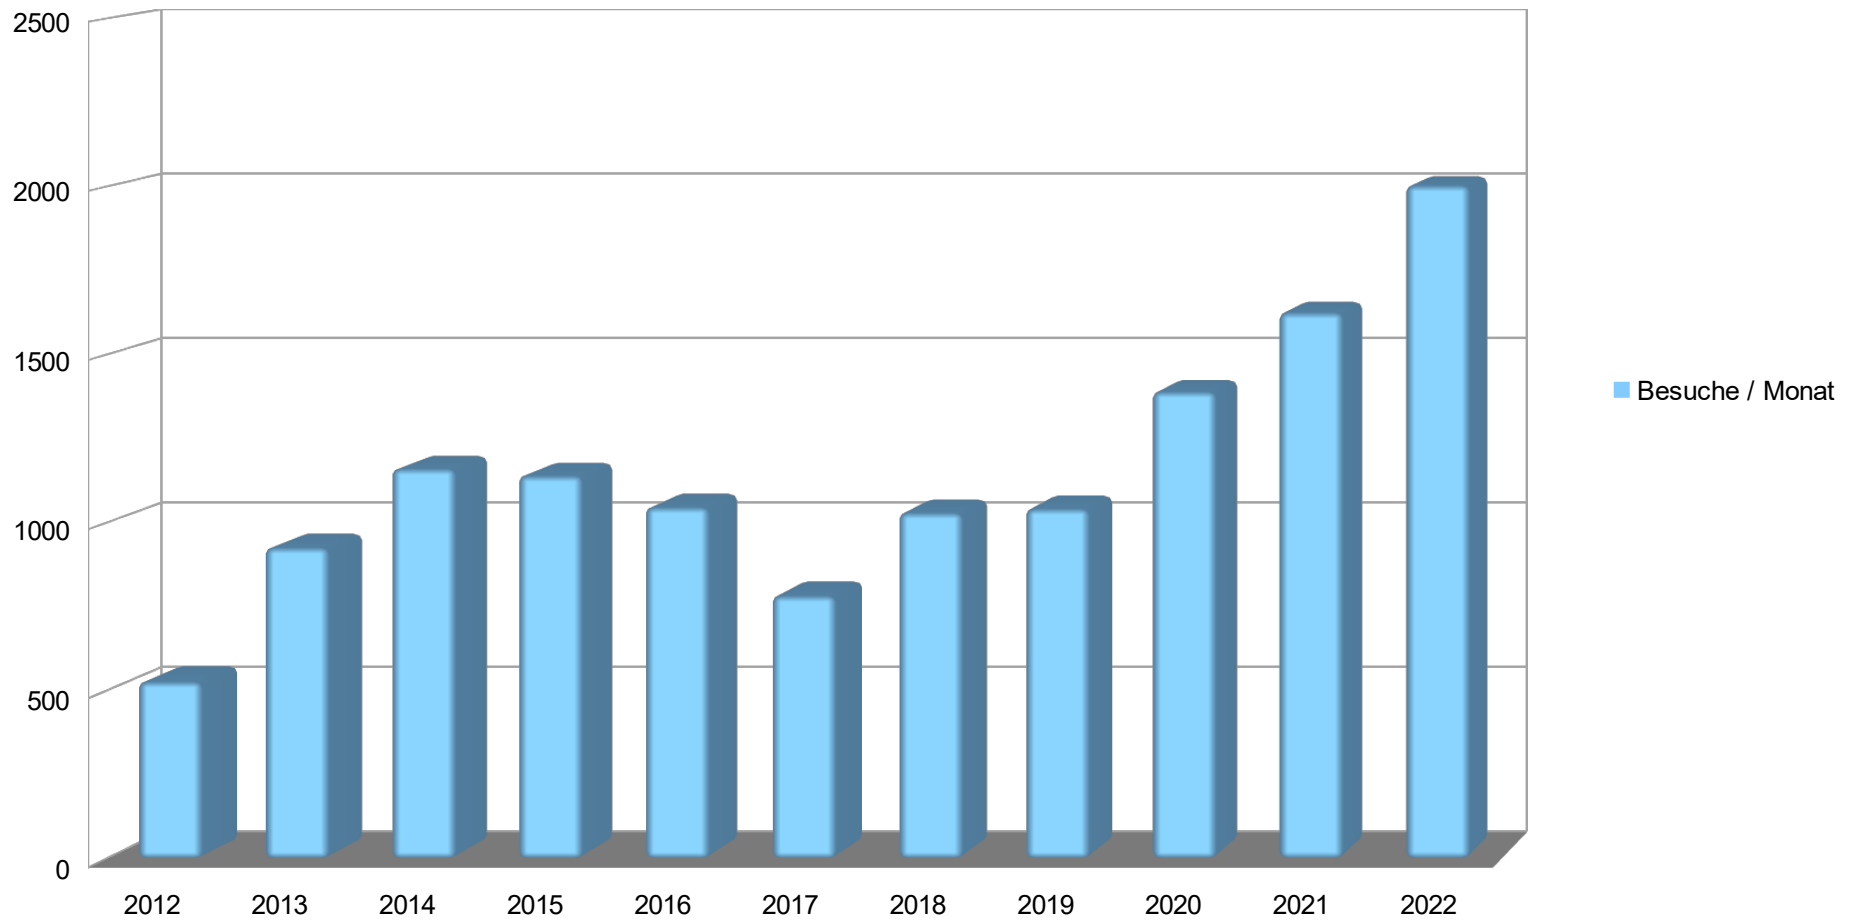

Besucherstatistik 4.3.2012 – 31.12.2022

Unterschiedliche Besucher gesamt / Jahr

Besucherstatistik 4.3.2012 – 31.12.2022

Anzahl der Besuche gesamt / Jahr

Besucherstatistik 4.3.2012 – 31.12.2022

Seitenzugriffe gesamt /Jahr

Besucherstatistik 4.3.2012 – 31.12.2022

Besuche / Monat

Besucherstatistik 4.3.2012 – 31.12.2022

Seiten / Monat

Besucherstatistik 4.3.2012 – 31.12.2022

Monate	Jahr	Unterschiedliche Besucher	Anzahl Besuche	Seitenzugriffe	Zugriffe	Bytes (GB)	Besuche / Monat	Seiten / Monat
10	2012	4195	5263	37781	238924	7,62	526	3778
12	2013	7526	11102	70849	398820	12,15	925	5904
12	2014	9360	13920	77115	419011	25,13	1160	6426
12	2015	10145	13676	65268	394255	13,99	1140	5439
12	2016	9296	12551	115958	428708	21,67	1046	9663
12	2017	6517	9384	133203	405242	15,35	782	11100
12	2018	6915	12347	193223	480733	15,40	1029	16102
12	2019	7381	12488	363829	821115	17,93	1041	30319
12	2020	8953	16674	300209	558188	17,90	1390	25017
12	2021	10772	19500	862958	1167401	49,66	1625	71913
12	2022	14106	24048	778898	1487211	72,33	2004	64908
130		95166	150953	2999291	6799608	269,13	1161	23071
						Zahlen aus der Statistik des Providers		